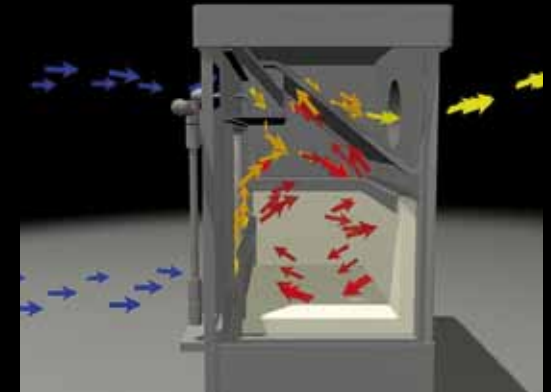

Een wonder van techniek

De JAnus houtkachel is een echt Hollands product dat zijn ontstaan dankt aan vele jaren van ervaring en vakmanschap. De kachel is vervaardigd uit cortenstaal bekleed met chamottesteen. De warmteoverdracht vindt grotendeels plaats door convectie. Het hoge rendement wordt bereikt door de voorverwarming van de secundaire verbrandingslucht. Door de volledige verbranding is er ook een minimale uitstoot van verontreinigde gassen en deeltjes. Een ruitventilatiesysteem zorgt er voor dat de ruit relatief schoon blijft en de unieke ophanging van de brandkamer beperkt storende geluiden door spanningsverschillen tot een minimum.

Accessoires

Extraatjes

Standaard worden bij iedere kachel een asschep, een spuitbus hittebestendige lak en een praktische handleiding meegeleverd. Wel zo gemakkelijk!

Ook in het assortiment

Moderne handgrepen

Stelt u prijs op nét even andere handgrepen voor een modernere uitstraling? Vraag dan naar de handgrepen van siliconenrubber. Mooi en optimaal comfortabel!

Zelf ontwikkeld: de JAnus-schuifpijp

JAnus levert bij haar kachels ook alle bijbehorende materialen als vloerplaten, pijpmaterialen, rozetten en verlopen. Deze materialen worden door Janco de Jong zelf gefabriceerd, dus kwaliteit gegarandeerd! Janco de Jong heeft nu ook een zelf ontwikkeld schuifpijpsysteem op de markt gebracht, zodat dealers en doe-het-zelvers met nog meer gemak en plezier een JAnus houtkachel kunnen plaatsen.