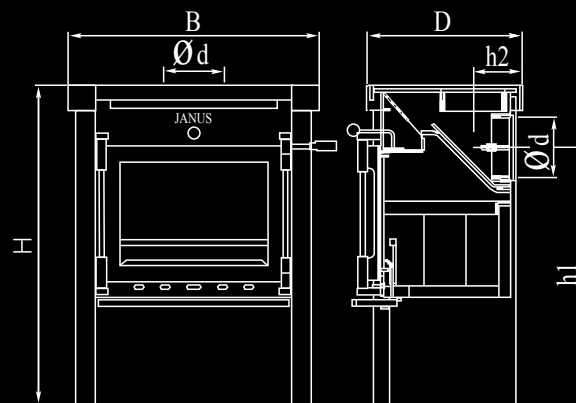

Type	Capaciteit afh. van isolatiewaarde woning (m ³)	Afmetingen HxBxD (mm)	Rookgas afvoer Ød (mm)	Hart pijp tot vloer h1 (mm)	Hart pijp tot achterkant kachel h2 (mm)
JAnus 6	Tot 120	780x520x390	131	625	120
JAnus 9	120-160	780x620x390	150	625	120
JAnus 12	160-200	780x720x390	150	625	120
JAnus 14	200-280	860x720x390	180	685	135